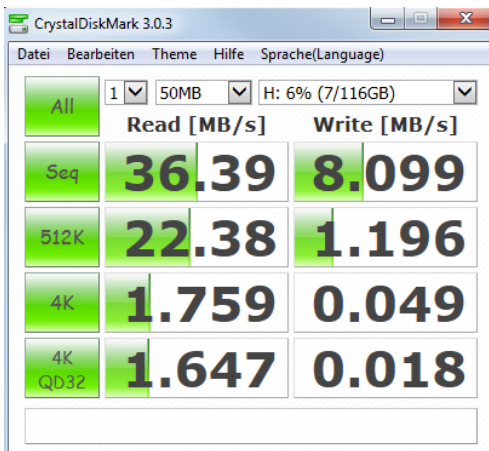

SATA - IDE-Festplatten - USB-Stick im Vergleich

SATA Festplatte 500 GB 3,5 Zoll am SATA-Anschluß

SATA Festplatte 2 TB 2,5 Zoll am USB 3 - Anschluß

IDE Festplatte mit USB 2

IDE Festplatte mit USB 3 macht Probleme

USB3 Stick

USB2 Stick

Fazit: USB-Stick ist tlw. schneller im Lesen, aber extrem langsam im Schreiben