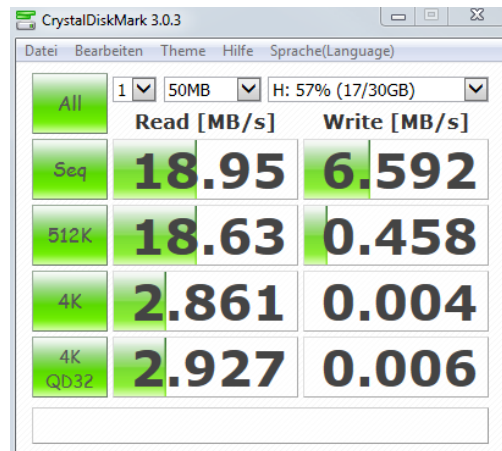

SATA - IDE-Festplatten - USB-Stick im Vergleich

SATA Festplatte 500 GB 3,5 Zoll am SATA-Anschluß

SATA Festplatte 2 TB 2,5 Zoll am USB 3 - Anschluß

IDE Festplatte mit USB 2

IDE Festplatte mit USB 3 macht Probleme

USB3 Stick

USB2 Stick

Fazit: USB-Stick ist tlw. schneller im Lesen, aber extrem langsam im Schreiben