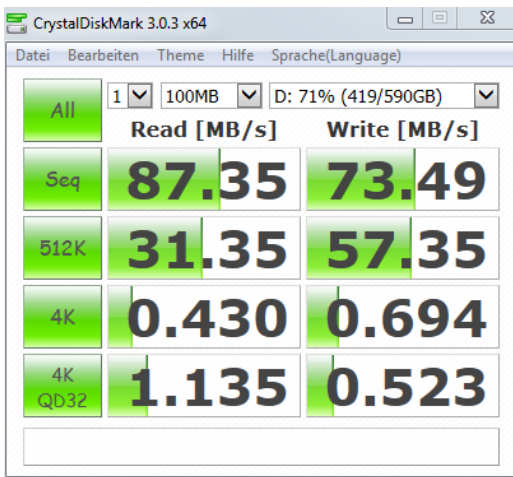

SATA - IDE-Festplatten - USB-Stick im Vergleich

SATA Festplatte 500 GB 3,5 Zoll am SATA-Anschluß

SATA Festplatte 2 TB 2,5 Zoll am USB 3 - Anschluß

IDE Festplatte mit USB 2

IDE Festplatte mit USB 3 macht Probleme

USB3 Stick

USB2 Stick

Fazit: USB-Stick ist tlw. schneller im Lesen, aber extrem langsam im Schreiben