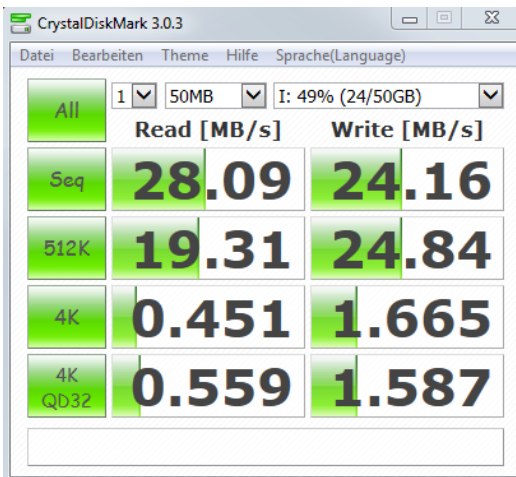

SATA - IDE-Festplatten - USB-Stick im Vergleich

SATA Festplatte 500 GB 3,5 Zoll am SATA-Anschluß

SATA Festplatte 2 TB 2,5 Zoll am USB 3 - Anschluß

IDE Festplatte mit USB 2

IDE Festplatte mit USB 3 macht Probleme

USB3 Stick

USB2 Stick

Fazit: USB-Stick ist tlw. schneller im Lesen, aber extrem langsam im Schreiben