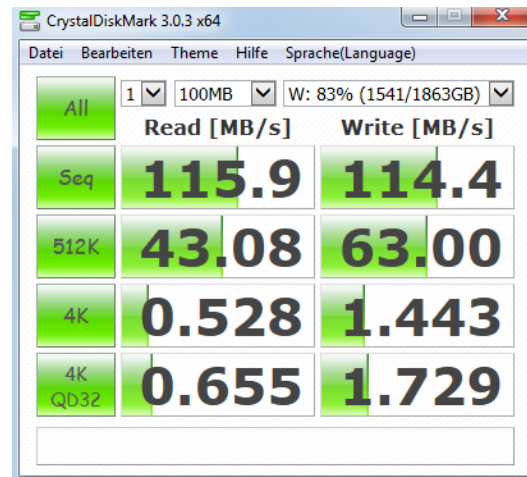

SATA - IDE-Festplatten - USB-Stick im Vergleich

SATA Festplatte 500 GB 3,5 Zoll am SATA-Anschluß

SATA Festplatte 2 TB 2,5 Zoll am USB 3 - Anschluß

IDE Festplatte mit USB 2

IDE Festplatte mit USB 3 macht Probleme

USB3 Stick

USB2 Stick

Fazit: USB-Stick ist tlw. schneller im Lesen, aber extrem langsam im Schreiben